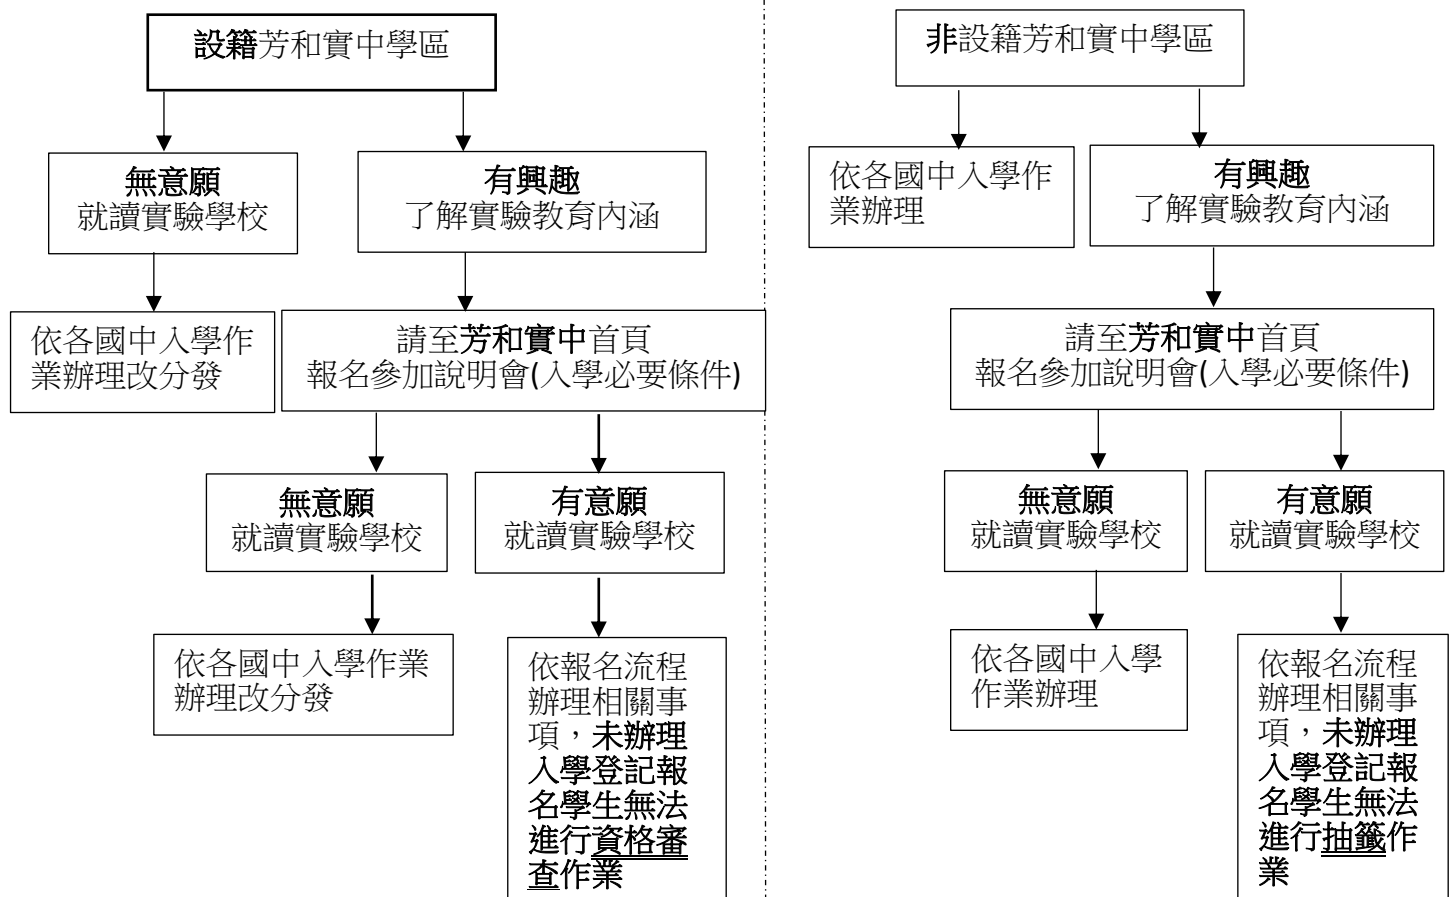

# 重要權益通知

芳和實驗國中於即日起開始 110 新生入學招生程序。  
芳和國中已轉型為「實驗國民中學」，入學說明會為瞭解本校實驗教育之重要活動，凡是「未參加」入學說明會者，無法完成報名程序！

家長參加新生入學說明是新生入學的必要條件(二場擇一參加)

第一場入學說明會時間：11 月 14 日星期六上午 9 時至 11 時

第二場入學說明會時間：11 月 16 日星期一晚上 6:30 時至 8:30

地點：本校三棟二樓藝游軒

本校實驗教育官網：<https://sites.google.com/a/fh.jhs.tp.edu.tw/fe.jh/>

芳和實中學區： ◆大安區：

黎元里、芳和里(6 鄰)：芳和、和平共同學區

黎和里、黎孝里、芳和里(1、2、7-18 鄰)：芳和、和平、  
信義共同學區

學府里(6-15 鄰)：芳和、民族、和平共同學區

◆信義區：

黎順里、黎安里、黎忠里、黎平里(14-24 鄰)：芳和、  
信義共同學區