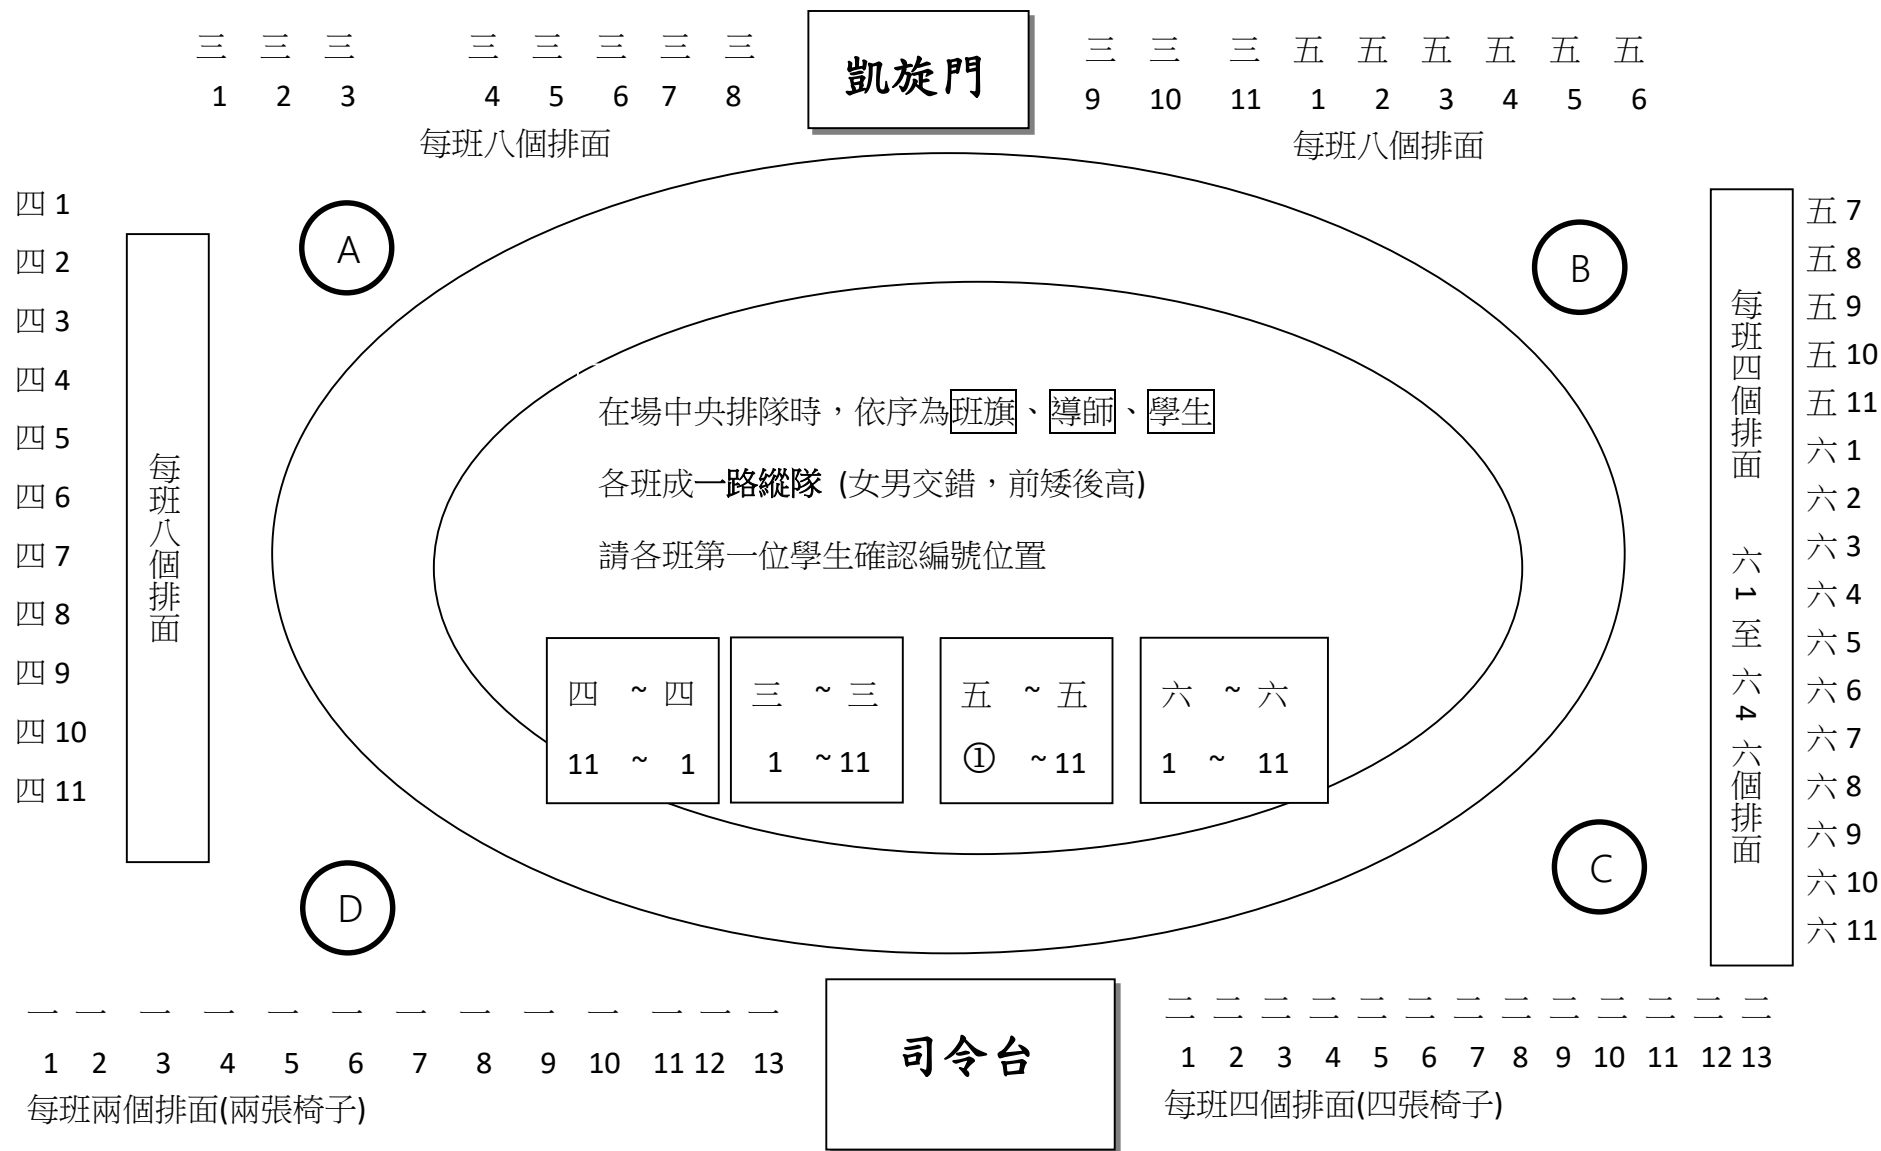

66週年校慶運動大會進場位置暨班級休息區規畫表

※ 501 為中央伍，座位區指導 A 喬薇師，B 炫智師，C 維辰，D 今明師